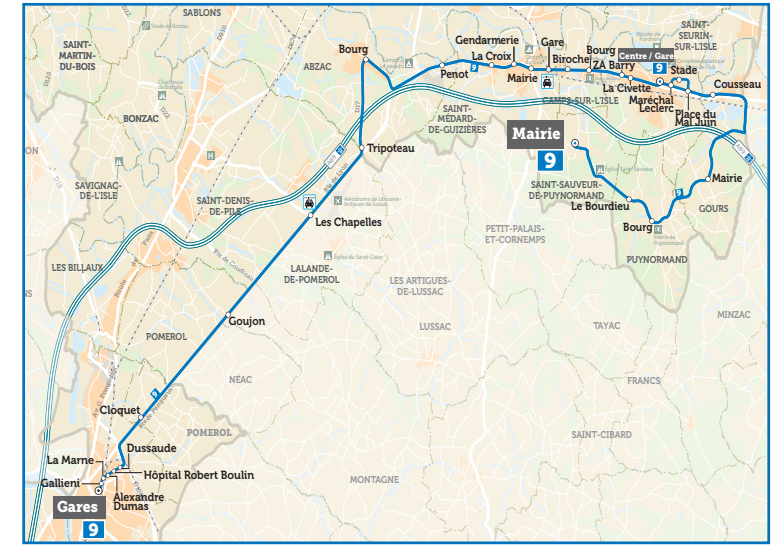

LàS Lundi à samedi | Arrêt non desservi à cet horaire.
♿ Arrêt accessible aux personnes à mobilité réduite. *Les horaires du réseau sont établis pour des conditions normales de circulation.*

PLAN DE LA LIGNE **9**

CALIBUS

TRANSPORTS EN COMMUN DE LA CALI

GRATUIT POUR TOUS !

Prochains passages, réservations du transport de proximité, situation du trafic et de la position des bus en temps réel, itinéraires et horaires,...

L'application **Calibus** vous permet de préparer et d'optimiser tous vos trajets sur le territoire de La Cali.

Téléchargez-la gratuitement sur Google Play et App Store.

Pour tout renseignement, contactez votre agence Calibus

62, avenue Gallieni (Gare routière)
33500 Libourne
T. 05 57 51 00 24
calibus-libourne@orange.fr

Lundi, mercredi et jeudi : 9h00-12h30 / 13h30-18h00
Mardi : 13h30-19h00
Vendredi : 8h00-13h30

Votre avis nous intéresse : correspondance adressée au service commercial (même adresse).

www.calibus.fr